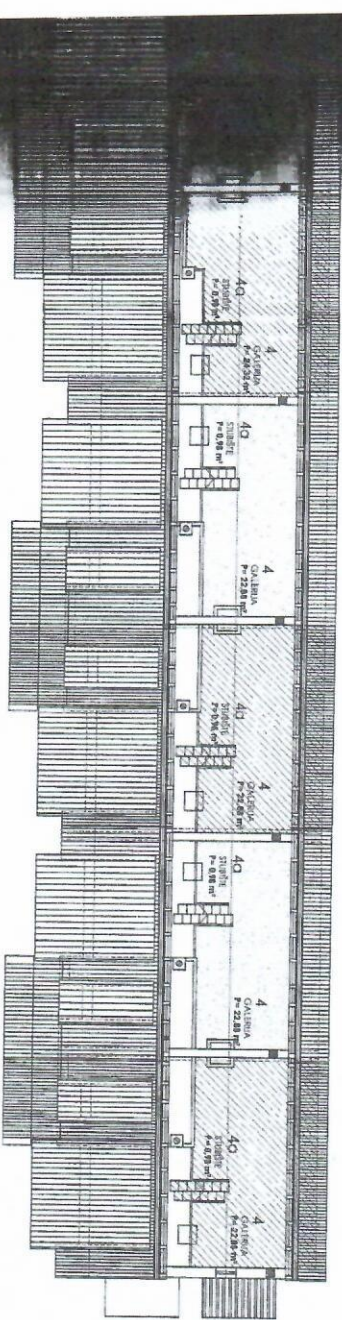

PRILOG 2 – TLOCRT 1 KAT

10.3. TLOCRT I KATA

ELABORAT: PLAN ETAFIZIRANJA
 I.D. 05/11
 MARKIČEVIĆ, Zoran
 Zagreb, Gospodarska 10

DATUM: 12.2013

PROJEKTANT: Maja Španić, d.o.o.
 PROJEKTANTI SURADNICI: M. Španić, d.o.o.
 Zagreb, Kithova 4

TIM STUDIJA

PRILOG 2 – TLOCRT POTKROVLJA

10.4. TLOCRT POTKROVLJA

10.5. TLOCRT GALERIJE

ELABORATI PLAN IZAZRERAVA
 TD: 00/11 DATUM: 22.2013
 MANUJITELJ: Zoran, Nade, Zoran, Gorošola, T
 GRAJAVINA: STANI NI POŠTOVNA GRAJAVINA