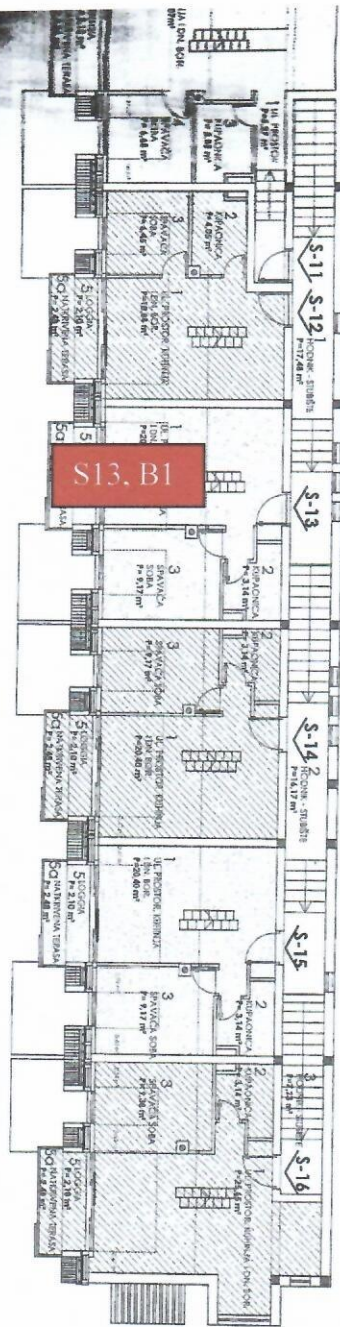

PRILOG 2 – TLOCRT 1 KAT

10.3. TLOCRT I KATA

ELABORAT: PLAN ETAFIZIRANJA
 I.D. 05/11
 MARKIČEVIĆ, Zoran
 Zagreb, Gospodarska 10

DATUM: 12.2013

PROJEKTANT: Maja Španić, d.o.o.
 PROJEKTANTI SURADNICI: M. Španić, d.o.o.
 Zagreb, Kithova 4

TIM STUDIJA

PRILOG 2 – TLOCRT POTKROVLJA

10.4. TLOCRT POTKROVLJA

10.5. TLOCRT GALERIJE

ELABORATI PLAN IZAZRERAVA
 TD: 00/11 DATUM: 22.2013
 MANUJITELJ: Zoran, Nade, Zoran, Gorošola, T
 GRAJAVINA: STANI NI POŠTOVNA GRAJAVINA