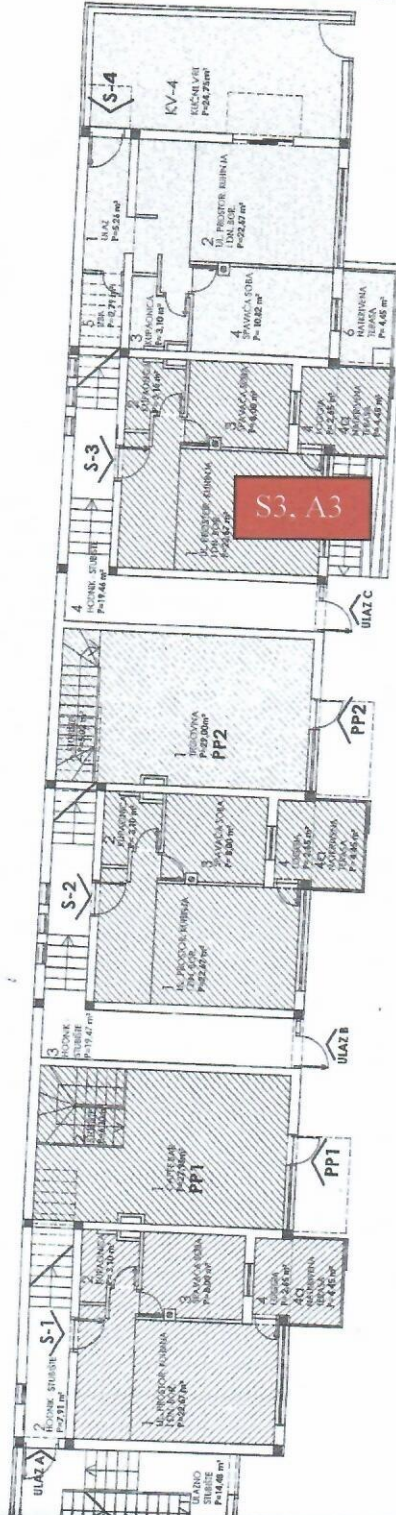

PRILOG 2 – TLOCRT PODRUMA I PRIZEMLJA

PRILOG 2 – TLOCRT PRIZEMLJA

10.1. TLOCRT PODRUMA

10.2. TLOCRT PRIZEMLJA

ELABORAT PIANETAŽIRANJA
 T.D. 06/11
 NARIČITELJ - Zbornica Hodoč. Zgornj. Gospodstva, 10
 GRABERJANA, STARIŠKOPOLJSKOVA GRABERJANA
 10000 Ljubljana

PRILOG 2 – TLOCRT 1 KAT

10.3. TLOCRT I KATA

ELABORAT: PLAN ETAFIZIRANJA
 I.D. 05/11
 MARKIČEVIĆ, Zoran
 Zagreb, Gospodarska 10

DATUM: 12.2013

PROJEKTANT: Maja Španić, d.o.o.
 PROJEKTANTI SURADNICI: M. Španić, d.o.o.
 Zagreb, Kithova 4

TIM STUDIJA

PRILOG 2 – TLOCRT POTKROVLJA

10.4. TLOCRT POTKROVLJA

10.5. TLOCRT GALERIJE

ELABORATI PLAN IZAZRERAVA
 TD: 00/11 DATUM: 22.2013
 MANUJITELJ: Zoran, Nade, Zoran, Gorošola, T
 GRAJAVINA: STANI NI POŠTOVNA GRAJAVINA