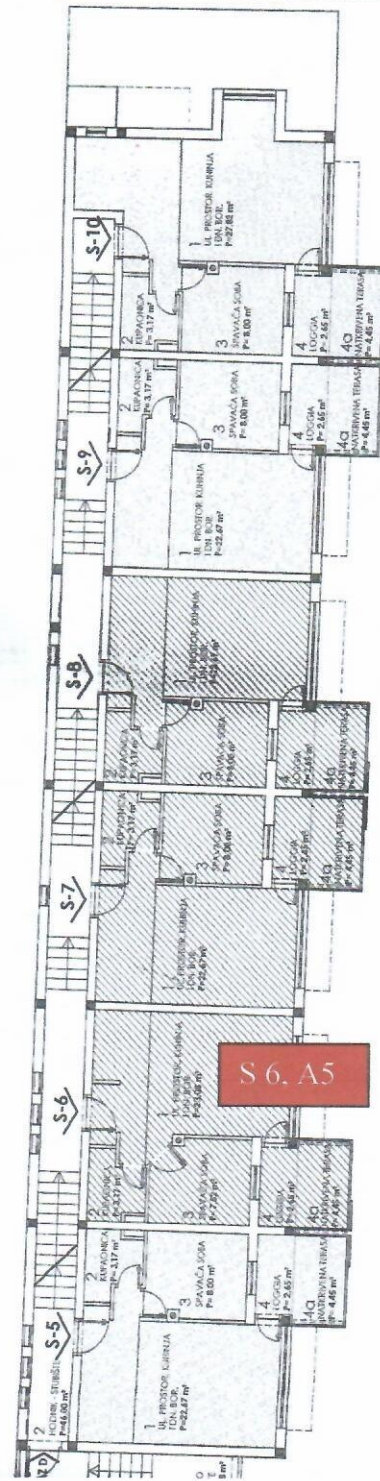

PRILOG 2 – TLOCRT PODRUMA I PRIZEMLJA

PRILOG 2 – TLOCRT PRIZEMLJA

10.1. TLOCRT PODRUMA

10.2. TLOCRT PRIZEMLJA

ELABORAT PIANETAŽIRANJA
 T.D. 06/11
 NARIČITELJ - Zbornica Hodoč. Zgornj. Gospodstva, 10
 GRABERJANA, STARIŠKOPOLJSKOVA GRABERJANA
 10000 Ljubljana

PRILOG 2 – TLOCRT 1 KAT

10.3. TLOCRT I KATA

ELABORAT: PLAN ETAFIZIRANJA
 I.D. 05/11
 MARKIČEVIĆ, Zoran
 Zagreb, Gospodarska 10

DATUM: 12.2013

PROJEKTANT: Maja Španić, d.o.o.
 PROJEKTANTI SURADNICI: M. Španić, d.o.o.
 Zagreb, Kithova 4

TIM STUDIJA

PRILOG 2 – TLOCRT POTKROVLJA

10.4. TLOCRT POTKROVLJA

10.5. TLOCRT GALERIJE

ELABORATI PLAN IZAZRERAVA
 TD: 00/11 DATUM: 22.2013
 MANUJITELJ: Zoran, Nade, Zoran, Gorošola, T
 GRAJAVINA: STANI NI POŠTOVNA GRAJAVINA