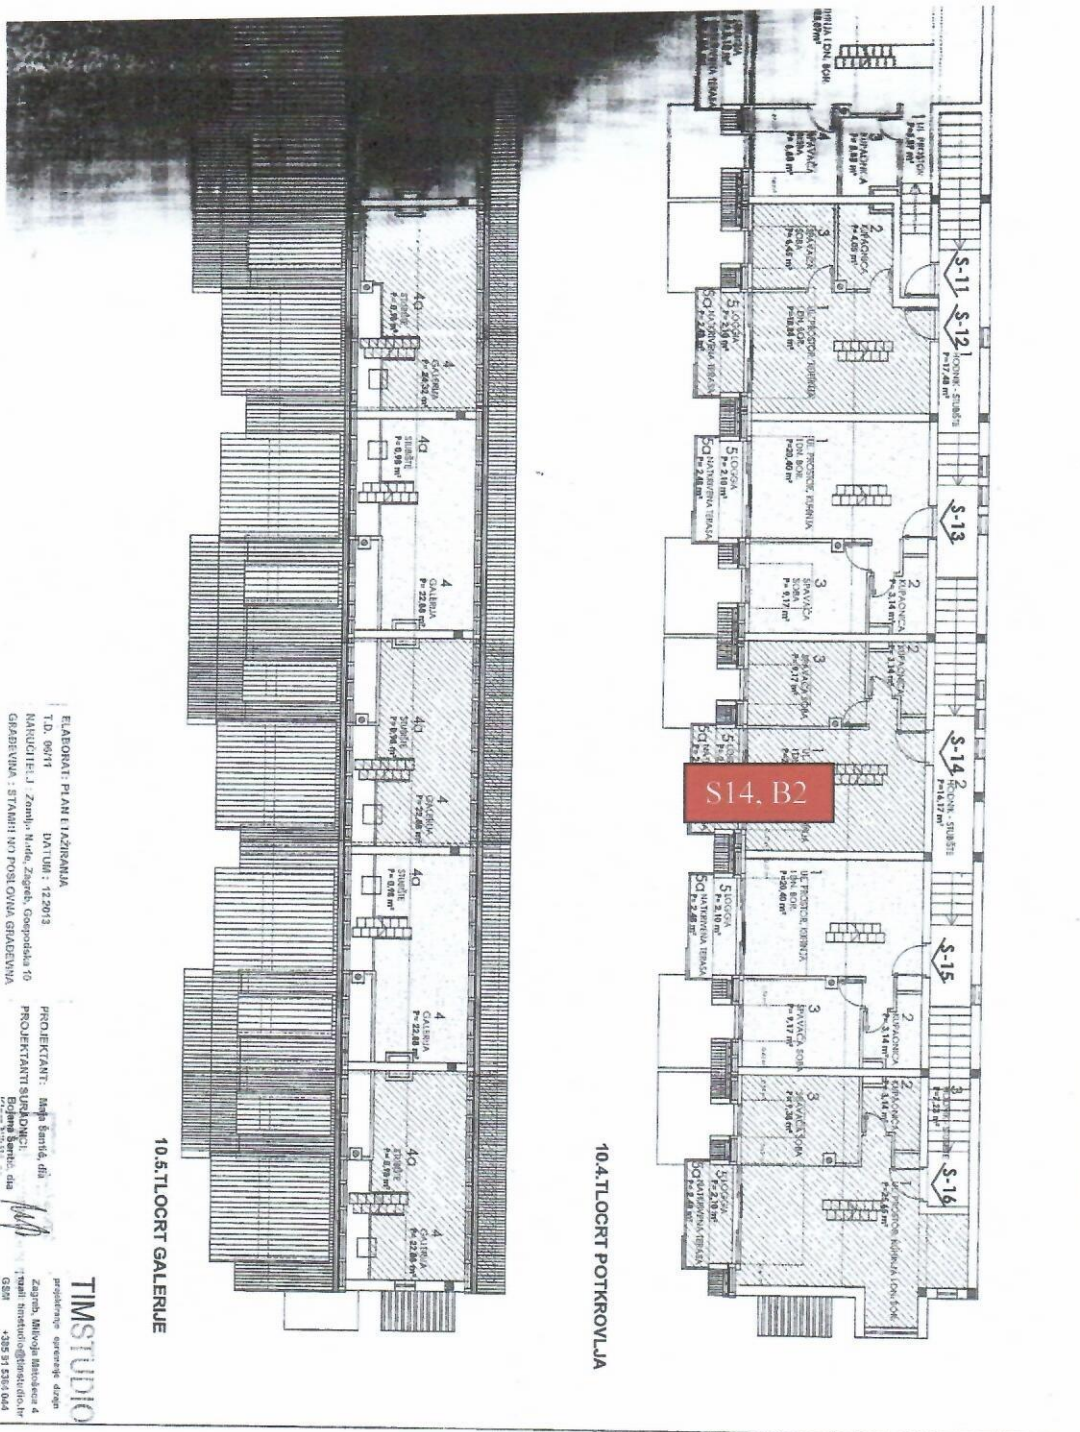

PRIOLOG 2 – TLOCRT POTKROVLJA

ELABORANT: PLAN E I IZVRŠANJA
T.D. 09/11 DATUM: 12/2013
NAKLADITELJ: Zmaj, M.de, Zagreb, Goopodica 10
GRAĐEVINA: STARIH VOJNOVA GRADEVINA

PROJEKTANT: Maja Šantić, dipl.
PROJEKTANTSKI IZJAVLJENJE: Ekipna Šantić, dipl.
IZJAVLJENJE: Maja Šantić, dipl.

TIMSTUDIO
projektiranje uređenja, dizajn
Zagreb, Mirova 14
Iva Šantić
051 382 91 535 044