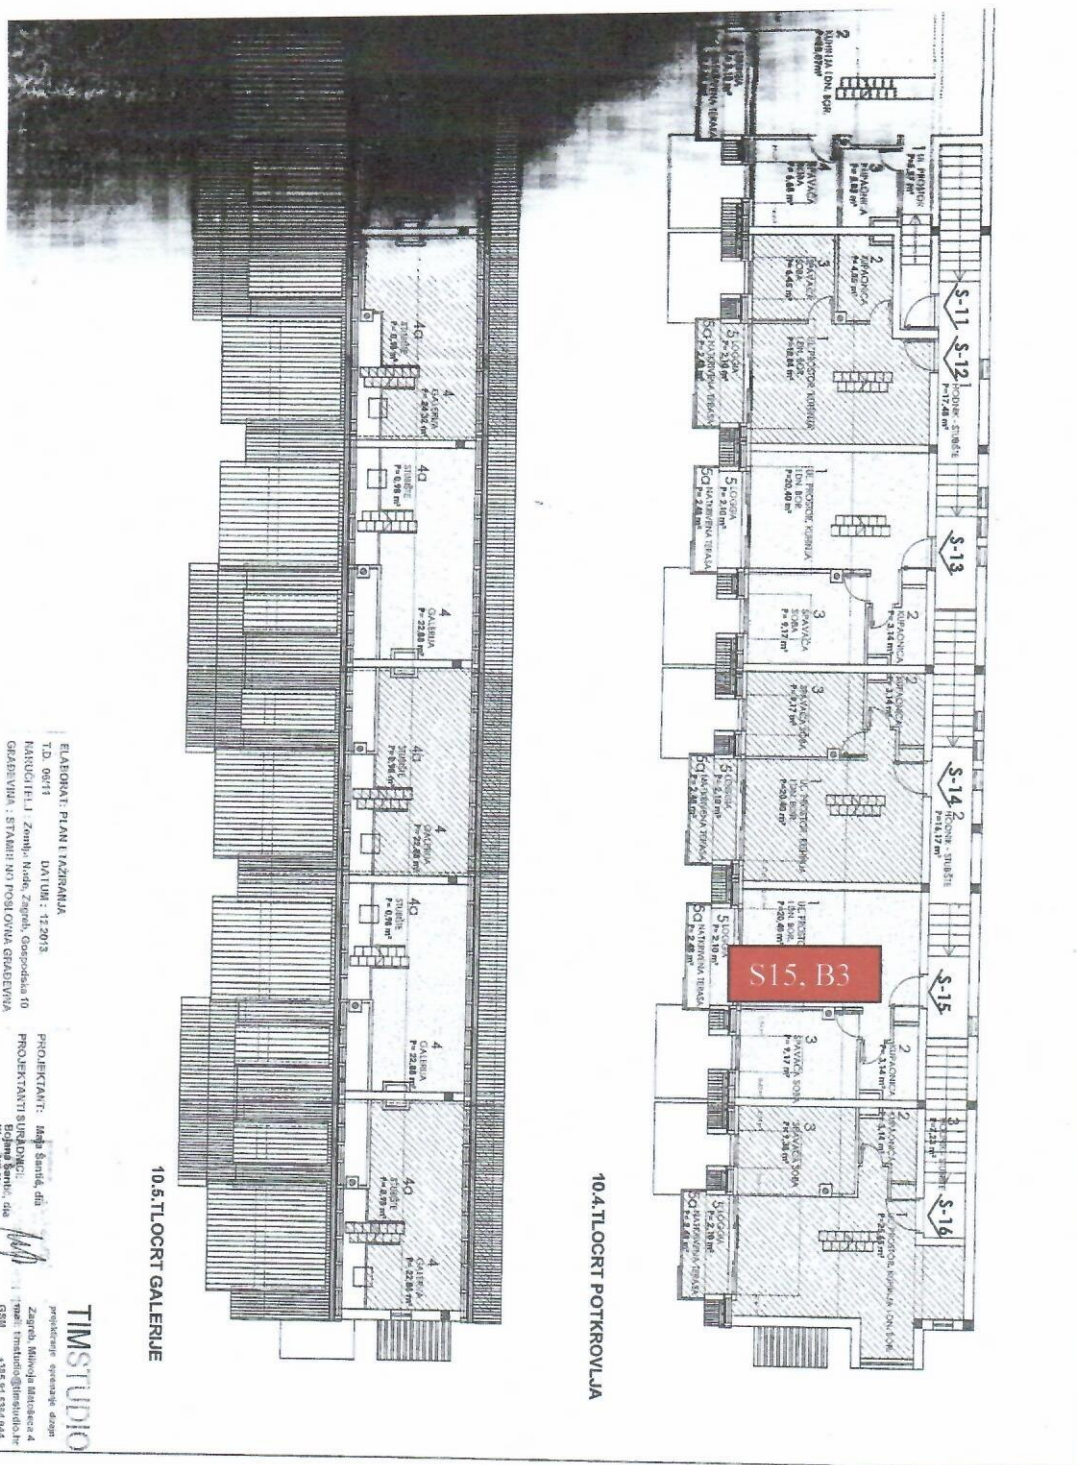

PRIOLOG 2 – TLOCRT POTKROVLJA

ELABORAT PLANI IZVRŠENJA
T.D. 09/11 DATUM: 12.2013
NARUČIO: J. Zmaj, Nada, Zrinka, Gosposdica 10
GRAĐEVINA: STANJE NA POVIŠINI GRAĐEVINA

PROJEKTANT: Maja Šantić, dipl.
PROJEKTANT I SURADNIK: Bogdan Šantić, dipl.

TIMSTUDIO
projektiranje, opremanje, dizajn
Zagreb, Mirova Maticeva 4
tportal@timstudio.hr
GSM: +385 91 5341 044